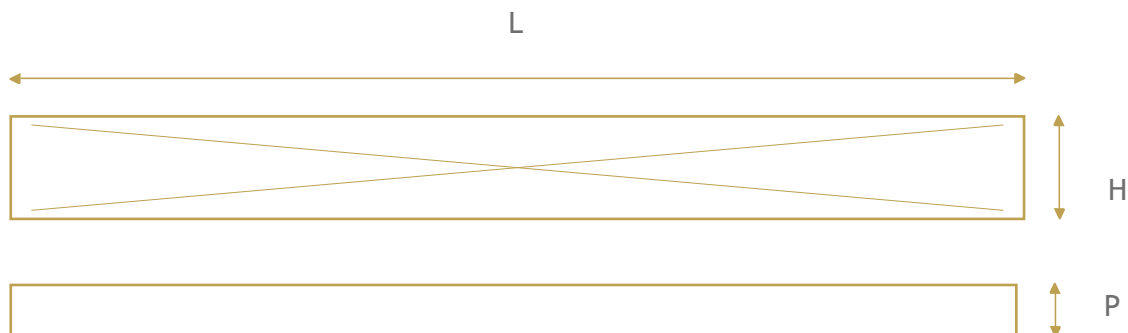

PROFILÉS PLAFOND

CARACTÉRISTIQUES TECHNIQUES

Profilés plafond