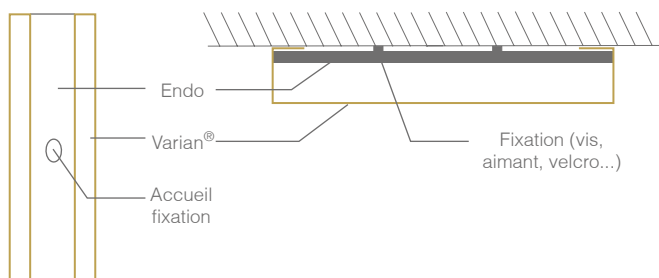

## CARACTÉRISTIQUES TECHNIQUES

Profilés plafond

Dimension	Taille S			Taille M			Taille L		
	1000	1000	1000	1300	1300	1300	1800	1800	1800
Largeur (mm)	1000	1000	1000	1300	1300	1300	1800	1800	1800
Hauteur (mm)	64	124	184	64	124	184	64	124	184
Profondeur (mm)	64	64	64	64	64	64	64	64	64
Référence	1PROS100	1PROM100	1PROL100	1PROS130	1PROM130	1PROL130	1PROS180	1PROM180	1PROL180

Ces dimensions sont données à titre indicatif, n'hésitez pas à consulter notre bureau d'études pour d'autres dimensions. Possibilités de mise en forme diverses, nous consulter.

## SYSTÈME DE FIXATION

Vue arrière

Vue de profil

## PRINCIPE CONSTRUCTIF

Vue de haut

Vue de face