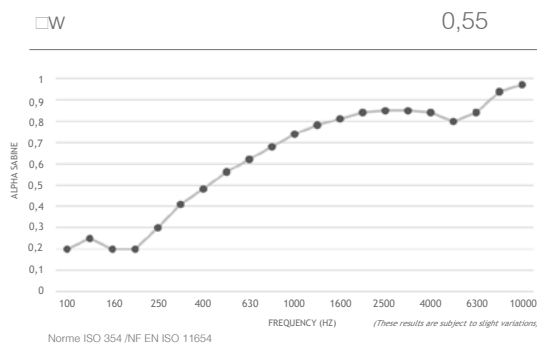

Hexagonal slab

Round slab

Dimension	Size S	Size M	Size L	Size S	Size M	Size L
Width (mm)	240	384	624	Ø 300	Ø450	Ø600
Height (mm)	265	431	708	-	-	-
Depth (mm)	45	45	45	30	30	30
Weight (kg)	0,4	1	2,7	0,4	1	2,45
Reference	1PADH001	1PADH002	1PADH003	1PADD001	1PADD002	1PADD003
Light option		1PADH002D	1PADH003D	1PADD001D	1PADD002D	1PADD003D

Options de fixation : aimant, velcro

CONSTRUCTIVE PRINCIPALE

BACKLIGHTING OPTION

ACOUSTIC PERFORMANCE

Light feedback by diffuser

Voltage (v)	24
Temperature (K)	3000
Intensity (lumen)	1100/m
Power (w)	9,6/m
IRC (%)	90
Number of LEDs (/ml)	140
Guarantee	2 ans