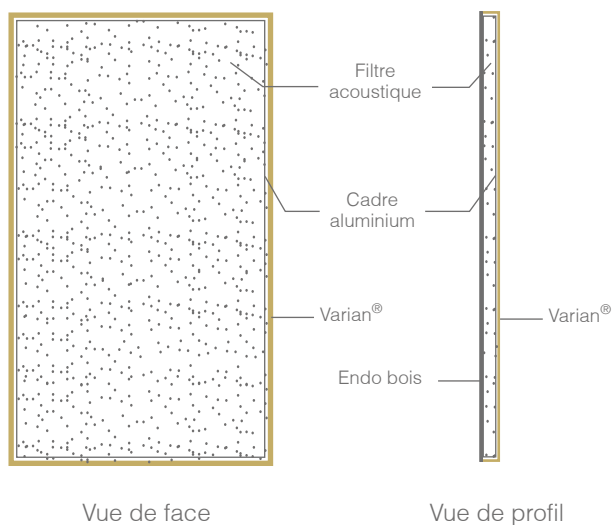

PANNEAUX MURAUX

CARACTÉRISTIQUES TECHNIQUES

Panneaux muraux

Dimension	Taille unique*
Largeur (mm)	1000
Hauteur (mm)	2500
Profondeur (mm)	25
Référence	1PANM001

Ces dimensions sont données à titre indicatif, n'hésitez pas à consulter notre bureau d'études pour d'autres dimensions. Possibilités de mise en forme diverses, nous consulter.

* Dimensions paramétrables sur-mesure, nous consulter. (largeur maximum 1200)

PRINCIPE CONSTRUCTIF

SYSTEME DE FIXATION

* Fixation Z en option