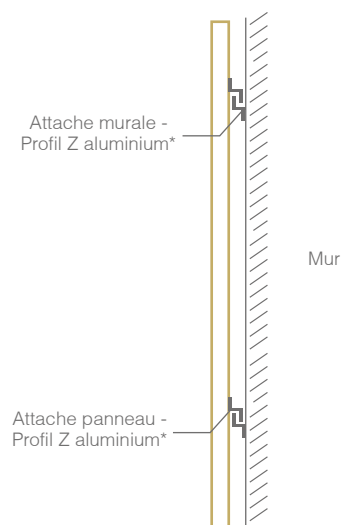

PANNEAUX MURAUX

CARACTÉRISTIQUES TECHNIQUES

Panneaux muraux

Dimension	Taille unique*
Largeur (mm)	1000
Hauteur (mm)	2500
Profondeur (mm)	25
Référence	1PANM001

Ces dimensions sont données à titre indicatif, n'hésitez pas à consulter notre bureau d'études pour d'autres dimensions. Possibilités de mise en forme diverses, nous consulter.

* Dimensions paramétrables sur-mesure, nous consulter. (largeur maximum 1200)

PRINCIPE CONSTRUCTIF

SYSTEME DE FIXATION

* Fixation Z en option