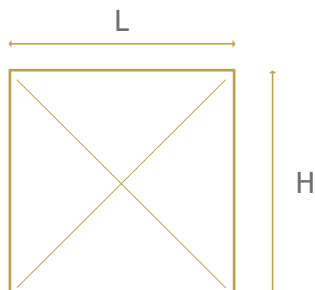

CultureIN

Aménagement responsable et durable
des espaces de vie et de travail

TABLEAUX MURAUX

FICHE TECHNIQUE

TABLEAUX MURAUX

Les tableaux muraux sont créés à partir d'une matière textile en Varian® : un matériau hybride et biosourcé en fibre de lin.

TABLEAUX MURAUX

CARACTÉRISTIQUES TECHNIQUES

Tableaux muraux

Dimension	Taille S	Taille M
Largeur (mm)	800	800
Hauteur (mm)	800	1000
Profondeur (mm)	30	30
Référence	1TABM002	1TABM001

Ces dimensions sont données à titre indicatif, n'hésitez pas à consulter notre bureau d'études pour d'autres dimensions.
Possibilités de mise en forme diverses, nous consulter.