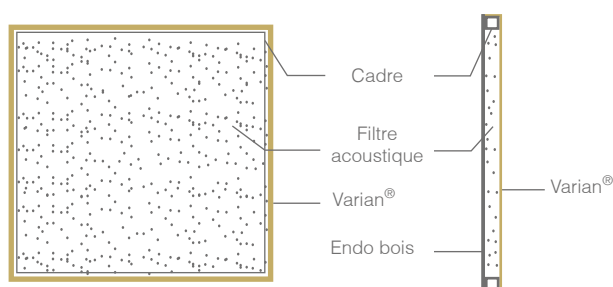

TABLEAUX MURAUX

CARACTÉRISTIQUES TECHNIQUES

Tableaux muraux

Dimension	Taille S	Taille M
Largeur (mm)	800	800
Hauteur (mm)	800	1000
Profondeur (mm)	30	30
Référence	1TABM002	1TABM001

Ces dimensions sont données à titre indicatif, n'hésitez pas à consulter notre bureau d'études pour d'autres dimensions.
Possibilités de mise en forme diverses, nous consulter.

PRINCIPE CONSTRUCTIF

Vue de face

Vue de profil

SYSTEME DE FIXATION