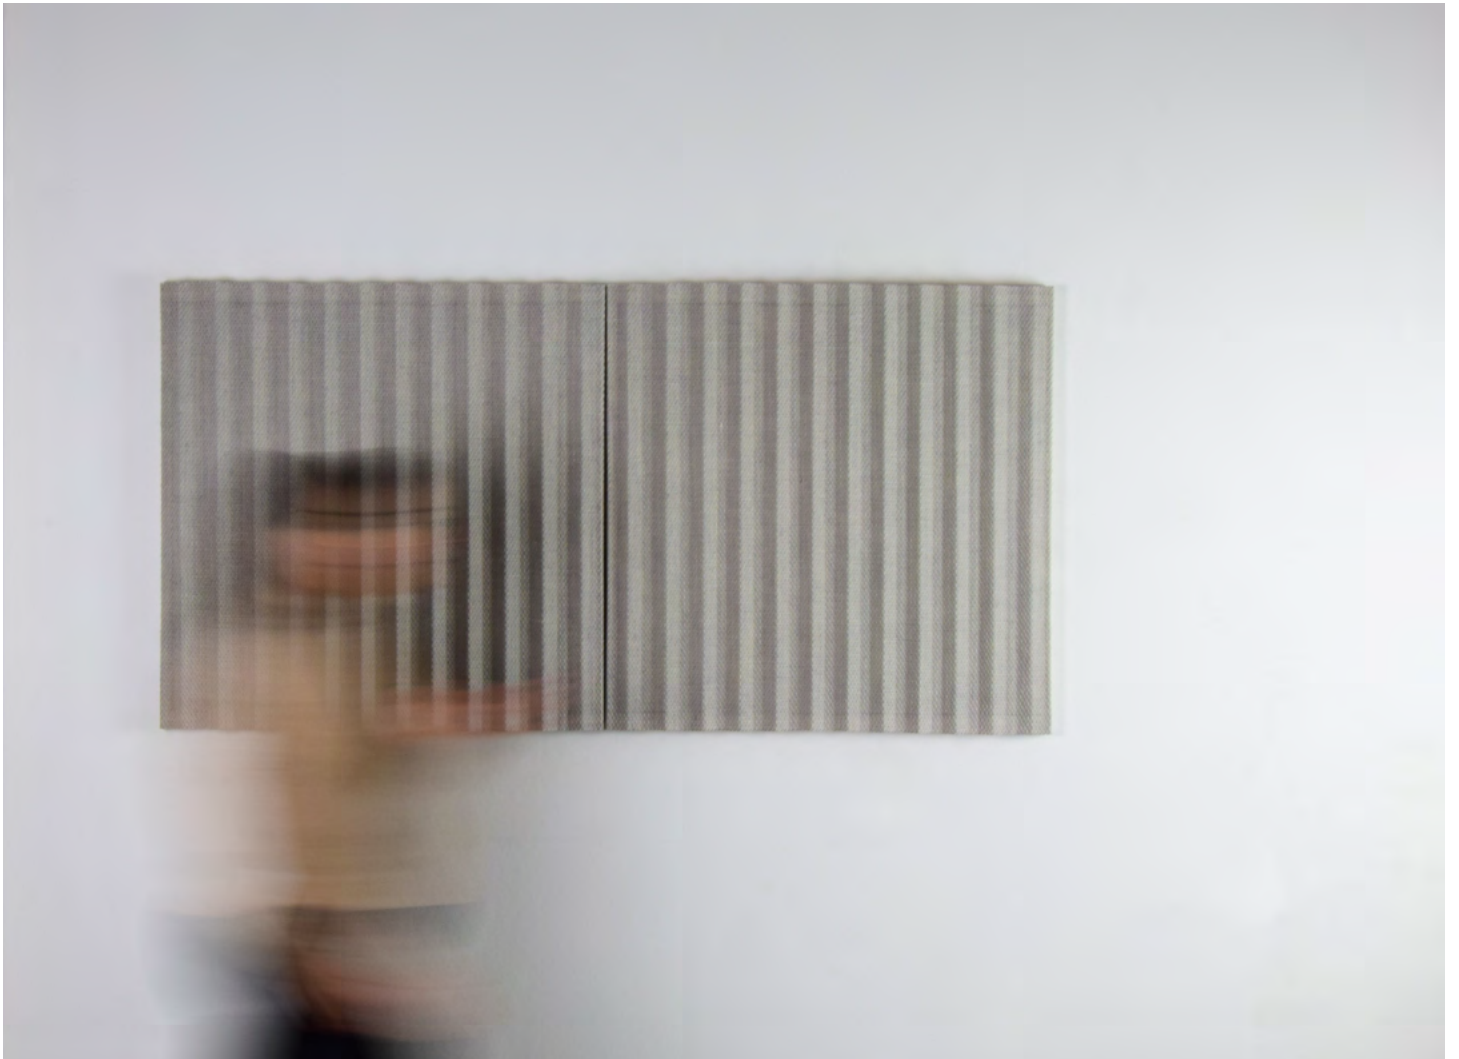

CultureIN

Aménagement responsable et durable
des espaces de vie et de travail

TABLEAUX MURAUX

FICHE TECHNIQUE

TABLEAUX MURAUX

Les tableaux muraux sont créés à partir d'une matière textile en Varian® : un matériau hybride et biosourcé en fibre de lin.

Fabriquées en France par la société CULTURE IN, les éléments muraux en Varian sont éco-conçus, sans émission de COV, assurant une qualité de l'air optimal. Le Varian® répond aux exigences des référentiels BREEAM et LEED, niveau "exemplaire".

Les solutions en Varian sont disponibles sans traitement feu pour une empreinte écologique la plus faible possible, ou avec traitement pour répondre à la norme anti-feu.

Les tableaux acoustiques ont été imaginés pour un habillage mural optimal. À la fois designs et écologiques, les tableaux muraux sont disponibles dans plusieurs motifs afin d'apporter du mouvement aux espaces.